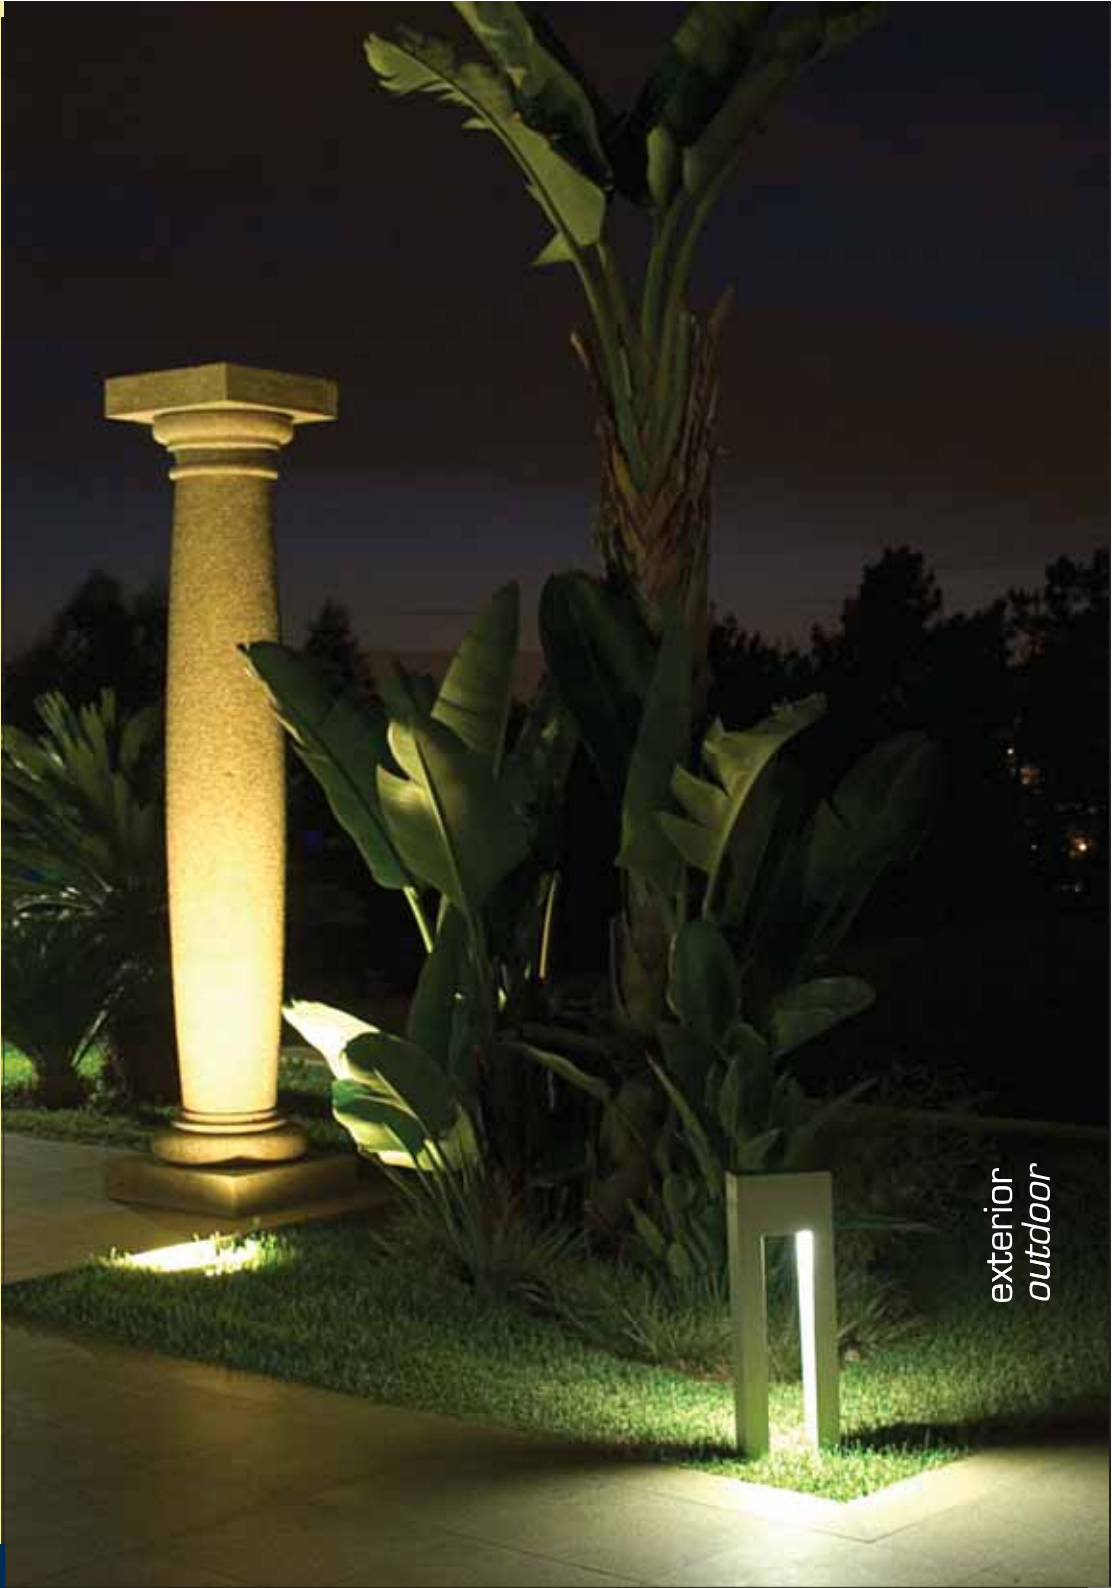

ILUTECNIC S.L.

**Pol.Ind. Iciar, Parcela 5 Subparcela 2 - nave A-5
Tlf: +34 943 19 91 79, Fax: +34 943 19 91 78
Email: ilutecnic@ilutecnic.com
20829 Iciar - Deba (Gipuzkoa)
Web: www.ilutecnic.com**

*exterior
outdoor*