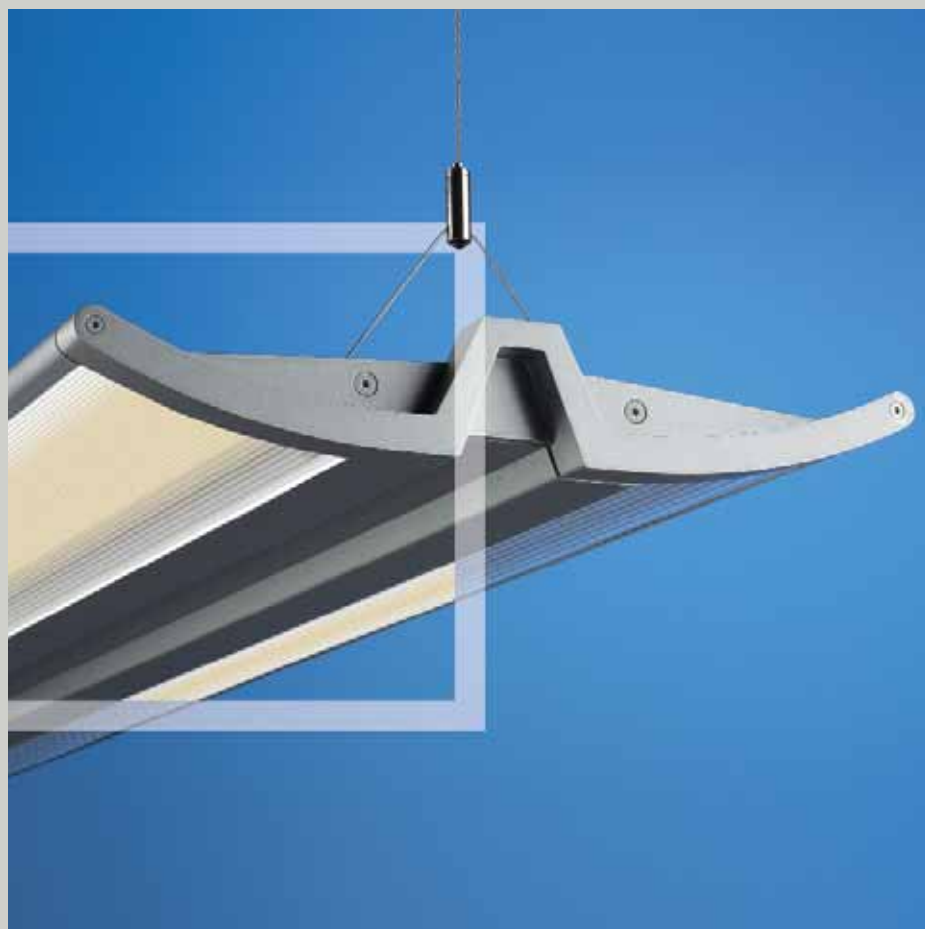

System 340 Lightwing

Luminaria suspendida Suspended luminaire

Accesorios Fittings	Longitud Length	Art. No. Art. No.
2 x 39W T16	900 mm	340.0010
2 x 54W T16	1200 mm	340.0011
2 x 49W T16	1500 mm	340.0012
2 x 80W T16	1500 mm	340.0013

Luminaria de pie Free-standing uplighting

Pie centrado Mast centred		Art. No. Art. No.
Accesorios Fittings	Peso Height	
4 x 55W TC-L	1850 mm	340.4020
Pie descentrado Mast off-set		Art. No. Art. No.
4 x 55W TC-L	1850 mm	340.100447

- Una nueva luminaria suspendida de aluminio y conductora de luz y luna de vidrio acrílico abovedada.

- Luz indirecta con lámparas fluorescentes T16 (T5) para iluminar el puesto de trabajo. Porción de luz reducida directa mediante las lunas conductoras de luz abovedadas

- Una apariencia fuera de lo común gracias a la transparencia constante de la luminaria. La transparencia de las lunas se mantiene aún cuando el sistema está apagado.

- Un claro trazado de línea aporta a la luminaria una fascinante dinámica tridimensional.

- Luminarias con balastro electrónico.

- Posibilidad de incorporar componentes para sistemas de control de luz o detectores de presencia.

- Suspensión de cable de acero en Y 600 mm, cable de conexión 3 x 0,752 flexible con dosel. Color de la luminaria plata RAL 9006.

- A new high-grade hanging aluminium luminaire with a curved special light-guiding acrylic glass screen.

- Indirect lighting with T16 (T5) fluorescent lamps for work area illumination. Reduced direct light ratio from the curved light-guiding screen.

- The luminaires constant transparency creates an extraordinary image. The transparency of the screen remains even when switched off.

- The clean lines of the luminaires present a fascinating 3-dimensional dynamism.

- Luminaires with electronic ballasts.

- Alternatively, lighting-control systems or presence detection components can be built in.

- Steel wire Y-suspension. Length, 600 mm. Connecting leads flexible, 3 x 0.75² with suspension cover. Luminaire colour; silver RAL 9006.