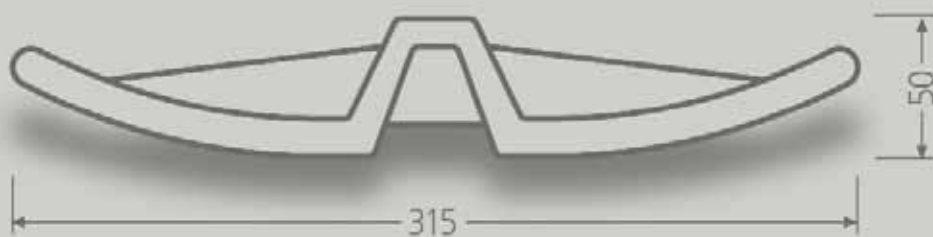

System 340 Lightwing

Modelos / Models

System 340 Lightwing

Luminaria suspendida Suspended luminaire

Accesorios Fittings	Longitud Length	Art. No. Art. No.
2 x 39W T16	900 mm	340.0010
2 x 54W T16	1200 mm	340.0011
2 x 49W T16	1500 mm	340.0012
2 x 80W T16	1500 mm	340.0013

Luminaria de pie Free-standing uplighting

Pie centrado Mast centred		Art. No. Art. No.
Accesorios Fittings	Peso Height	
4 x 55W TC-L	1850 mm	340.4020
Pie descentrado Mast off-set		Art. No. Art. No.
4 x 55W TC-L	1850 mm	340.100447

- Una nueva luminaria suspendida de aluminio y conductora de luz y luna de vidrio acrílico abovedada.

- Luz indirecta con lámparas fluorescentes T16 (T5) para iluminar el puesto de trabajo. Porción de luz reducida directa mediante las lunas conductoras de luz abovedadas

- A new high-grade hanging aluminium luminaire with a curved special light-guiding acrylic glass screen.

- Indirect lighting with T16 (T5) fluorescent lamps for work area illumination. Reduced direct light ratio from the curved light-guiding screen.